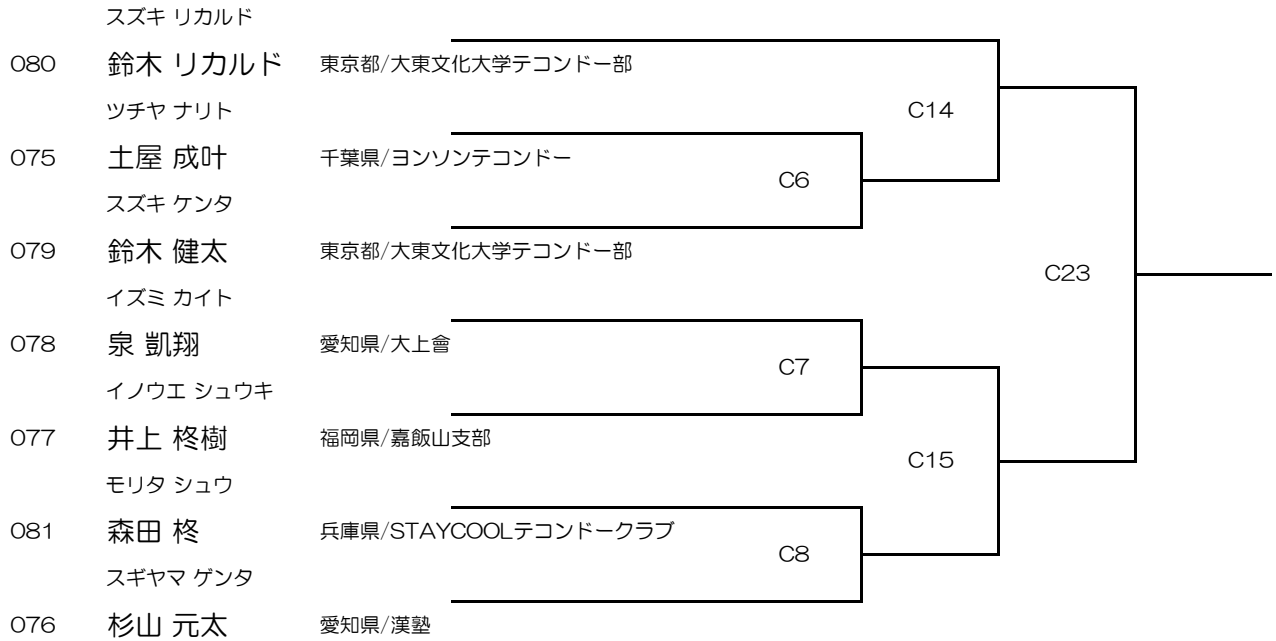

第15回全日本テコンドー選手権大会  
トーナメント

男子-63kg級

【13名】

3号

2分×3R インターバル1分

Player Name	R32	R16	Q-Final	S-Final	Final
トムラ シン					
071 戸村 仁	宮城県/相原道場				
コモリ サイオン			C9		
068 小森 サイオン	東京都/大東文化大学テコンド	C1			
サワイ トラノスケカゲチカ					
072 澤井 虎ノ亮景慶	大阪府/日本橋道場			C20	
マエダ トシタカ					
064 前田 寿隆	東京都/株式会社クラフティ	C2			
ツルオカ レイ					
062 鶴岡 里	兵庫県/神戸道場		C10		
ゴトウ マサヤ					
066 後藤 将也	神奈川県/炫武館	C3			
イソザキ ツバサ					
073 磯崎 翼	愛知県/漢塾				C26
オオサワ アキラ					
063 大澤 亮良	兵庫県/姫路支部				
テラダ レイヤ			C11		
065 寺田 怜矢	大阪府/大阪市立大学	C4			
イズミ リョウト					
067 泉 綾透	愛知県/大上會			C21	
ヤナギダ シュン					
070 柳田 駿	東京都/大東文化大学テコンド	C5			
ハナダ タイキ					
074 花田 大樹	大阪府/大阪産業大学体育会テコンドー部		C12		
イワキ カイト					
069 岩城 海翔	東京都/大東文化大学テコンドー部				

男子-68kg級

【7名】

3号

2分×3R インターバル1分

Player Name

男子-74kg級

【4名】

4号